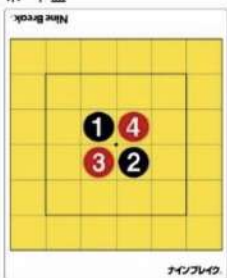

パッケージ

ボード盤

4×4用駒

6×6用駒

パッケージ

ボード盤

8×8用コマ

インブレイク