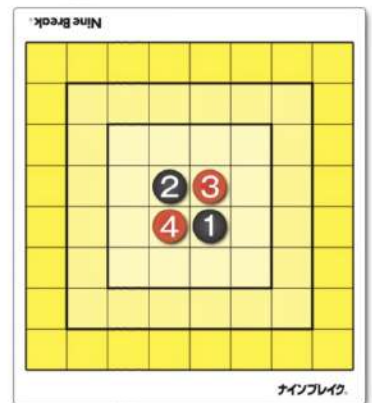

パッケージ

ボード盤

4×4用駒

6×6用駒

パッケージ

ボード盤

8×8用コマ

インブレイク